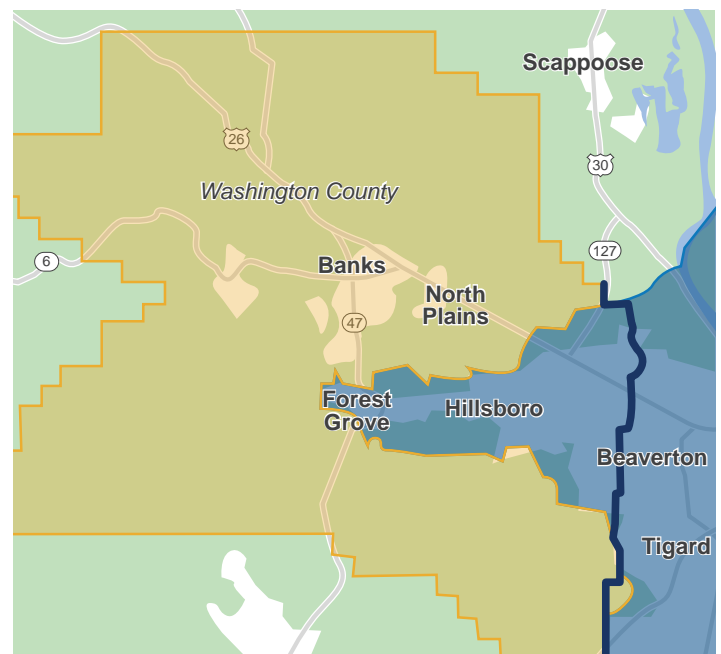

Área Rural del Condado de Washington Servicio Puerta a Puerta (Door to Door)

Nuestro programa Puerta a Puerta (Door to Door) sirve a todos los residentes del condado de Washington en áreas fuera del distrito de servicio de TriMet.

El servicio es puerta a puerta desde y hacia destinos en Gaston, Banks, North Plains, Timber, Forest Grove, Cornelius, y Hillsboro. Los clientes pueden solicitar traslados en el este hasta el límite con SW 158th Avenue. El límite del este va hacia el sur desde NW Cornelius Road hasta NW Kaiser Road hasta NW Aberdeen Drive hasta NW Bethany Boulevard, cruzando la autopista US26 hasta NW 158th Avenue hasta SW Merlo Road hasta SW 170th Avenue hasta SW Rigert Road hasta SW 175th Avenue (Cooper Mountain area por el sur) y SW Roy Rogers y SW Elwert Road.

ÁREA / HORAS DE SERVICIO

Áreas des Condado de Washington al norte, sur u oeste de los límites del distrito de servicio de TriMet. Las horas de operación son entre las 6 am y 7 pm, de lunes a sábado.

TARIFA

— General Trip Boundary (SW 158th Ave)

■ TriMet Service Boundary

Para programar un traslado, por favor, llame a nuestro centro de servicio de lunes a viernes de 7:30 am – 5:00 pm al: (503) 226-0700 línea de retransmisión TTY: 711