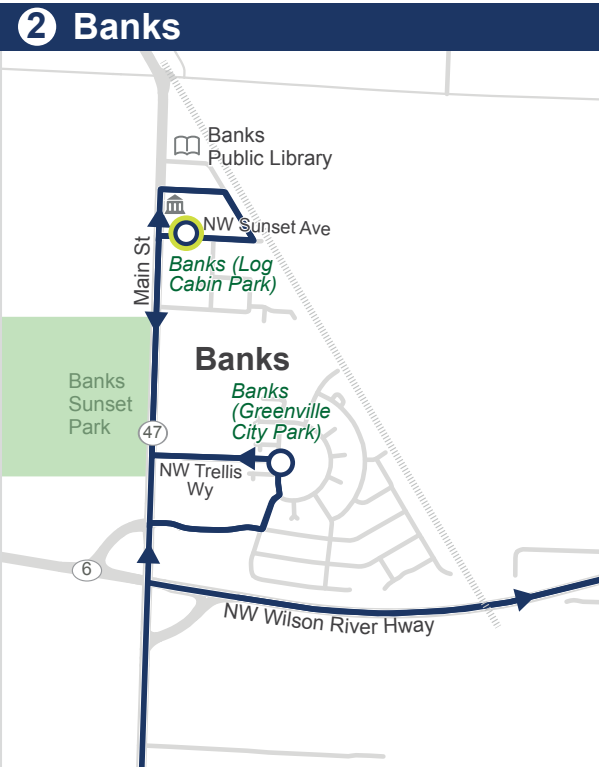

Actualizado en julio de 2019

Lo llevaremos hasta allí.

Haga conexiones con

west **Link**

Servicio gratuito de lunes a viernes abierto al público

Conectando Forest Grove, Banks, North Plains y el Centro de Tránsito de Hillsboro

west Link

Resumen

○ Parada de WestLink

— Recorrido de WestLink

● Lugares de transferencia

▭ Paradas fuera del recorrido

El servicio funciona de **lunes a viernes** y es **gratuito**.