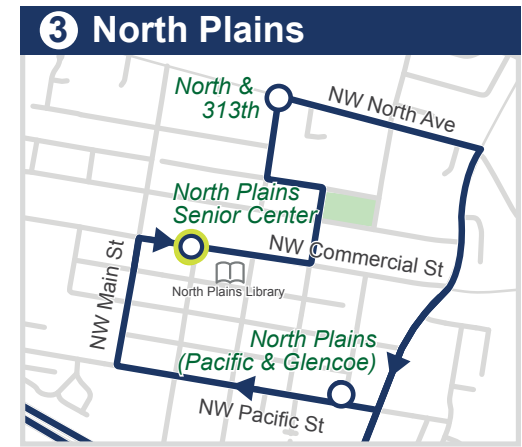

Hacia el ESTE

Centro para adultos mayores Forest Grove (2037 Douglas)	Safeway (Pacific Ave)	Banks: Greenville City Park (en NW Trellis Ct.)	Banks: Parque Log Cabin (Main y Sunset)	North Plains: Pacific y Glencoe	Centro para adultos mayores North Plains (Commercial y 314th)	North Plains: North y 313th	Preparatoria Glencoe High School (cuadra 3100)	Centro de Tránsito de Hillsboro
TM	GL	TM	TC TB	TC TB	TC TB	TC TB	TM	YCT
5:30	← Servicio exprés →							5:48
6:52	6:55	7:13	7:18	7:30	7:33	7:36	7:45	7:52
9:45	9:48	10:03	10:08	10:20	10:23	10:26	10:35	10:43
12:45	12:48	1:03	1:08	1:20	1:23	1:26	1:35	1:42
3:03	3:05	3:20	3:25	3:37	3:40	3:43	3:52	4:00
5:40	5:43	5:58	6:03	6:15	6:18	6:21	6:30	6:37

Hacia el OESTE

Centro de Tránsito de Hillsboro	Preparatoria Glencoe High School (cuadra 2800)	North Plains: Pacific y Glencoe	Centro para adultos mayores North Plains (Commercial y 314th)	North Plains: North y 313th	Banks: Greenville City Park (en NW Trellis Ct.)	Banks: Log Cabin Park (Main y Sunset)	Safeway (Pacific Ave.)	Centro para adultos mayores Forest Grove (2037 Douglas)
YCT	TM	TC TB	TC TB	TC TB	TC TB	TC TB	GL	TM
5:50	5:55	6:05	6:08	6:11	6:25	6:30	6:44	6:50
8:07	8:12	8:22	8:25	8:28	8:42	8:47	9:02	9:08
11:00	11:05	11:15	11:18	11:21	11:35	11:40	11:55	12:00
1:43	1:48	1:58	2:01	2:04	2:16	2:19	2:34	2:36
4:05	4:10	4:20	4:23	4:26	4:40	4:45	5:00	5:05
6:50	6:55	7:05	7:08	7:11	7:25	7:30	7:44	7:50

Actualizado en julio de 2019

Lo llevaremos hasta allí.

Haga conexiones con

west **Link**

Servicio gratuito de lunes a viernes abierto al público

Conectando Forest Grove, Banks, North Plains y el Centro de Tránsito de Hillsboro

west Link

Resumen

○ Parada de WestLink

— Recorrido de WestLink

● Lugares de transferencia

▭ Paradas fuera del recorrido

El servicio funciona de **lunes a viernes** y es **gratuito**.