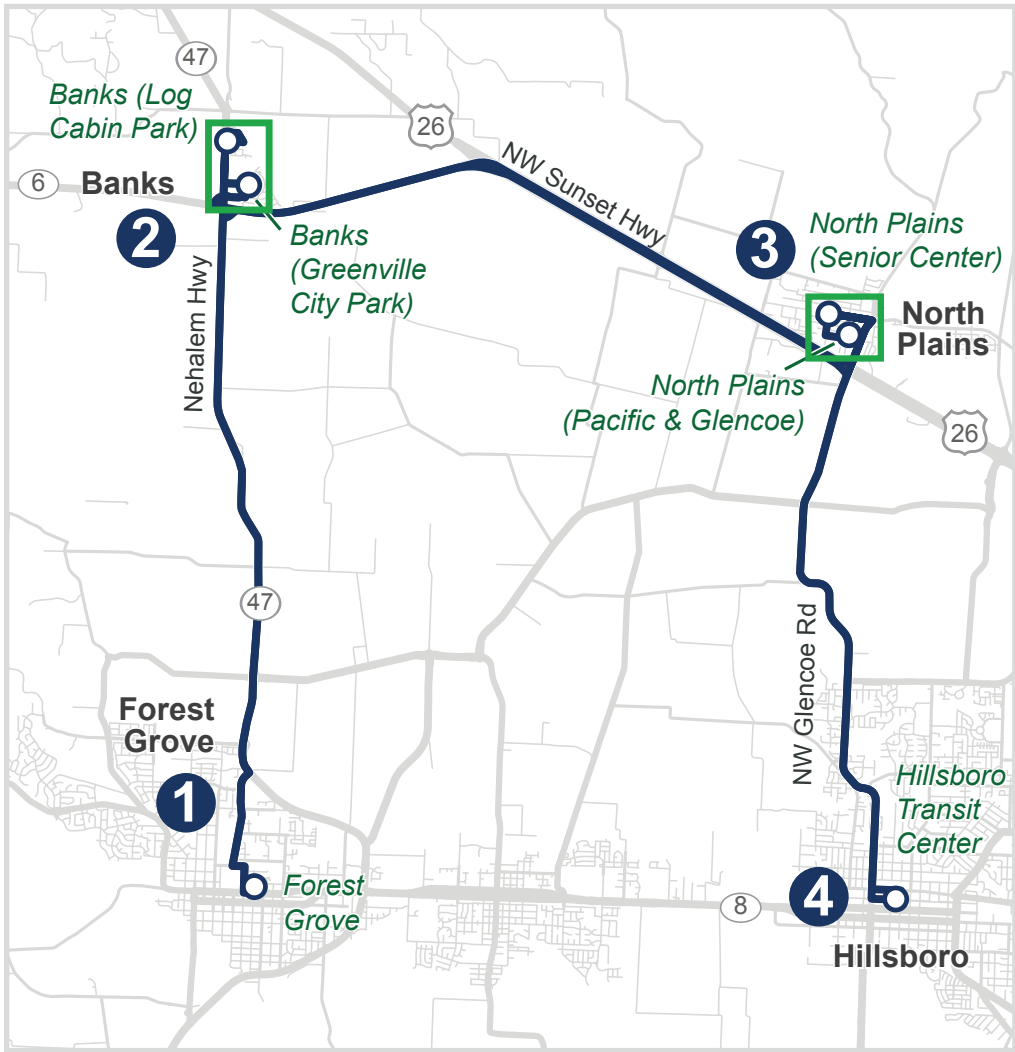

\*WestLink también tiene parada en estos lugares.  
El horario exacto puede variar.

\*\*Los horarios de P. M. aparecen en negrita.

### Transferencias

-  TriMet
-  Columbia County Rider
-  GroveLink
-  Tillamook Wave

Haga conexiones con

west Link

Servicio gratuito de lunes a viernes abierto al público

Conectando Forest Grove, Banks, North Plains y el Centro de Tránsito de Hillsboro

- Parada de WestLink
- Recorrido de WestLink
- Lugares de transferencias
- Paradas fuera del recorrido

**PARADAS FUERA DEL RECORRIDO**

En North Plains o Banks, se permite una cantidad limitada de paradas fuera del recorrido para recoger o dejar bajar pasajeros. Comuníquese con nosotros con al menos un día de anticipación para solicitar una parada fuera del recorrido.